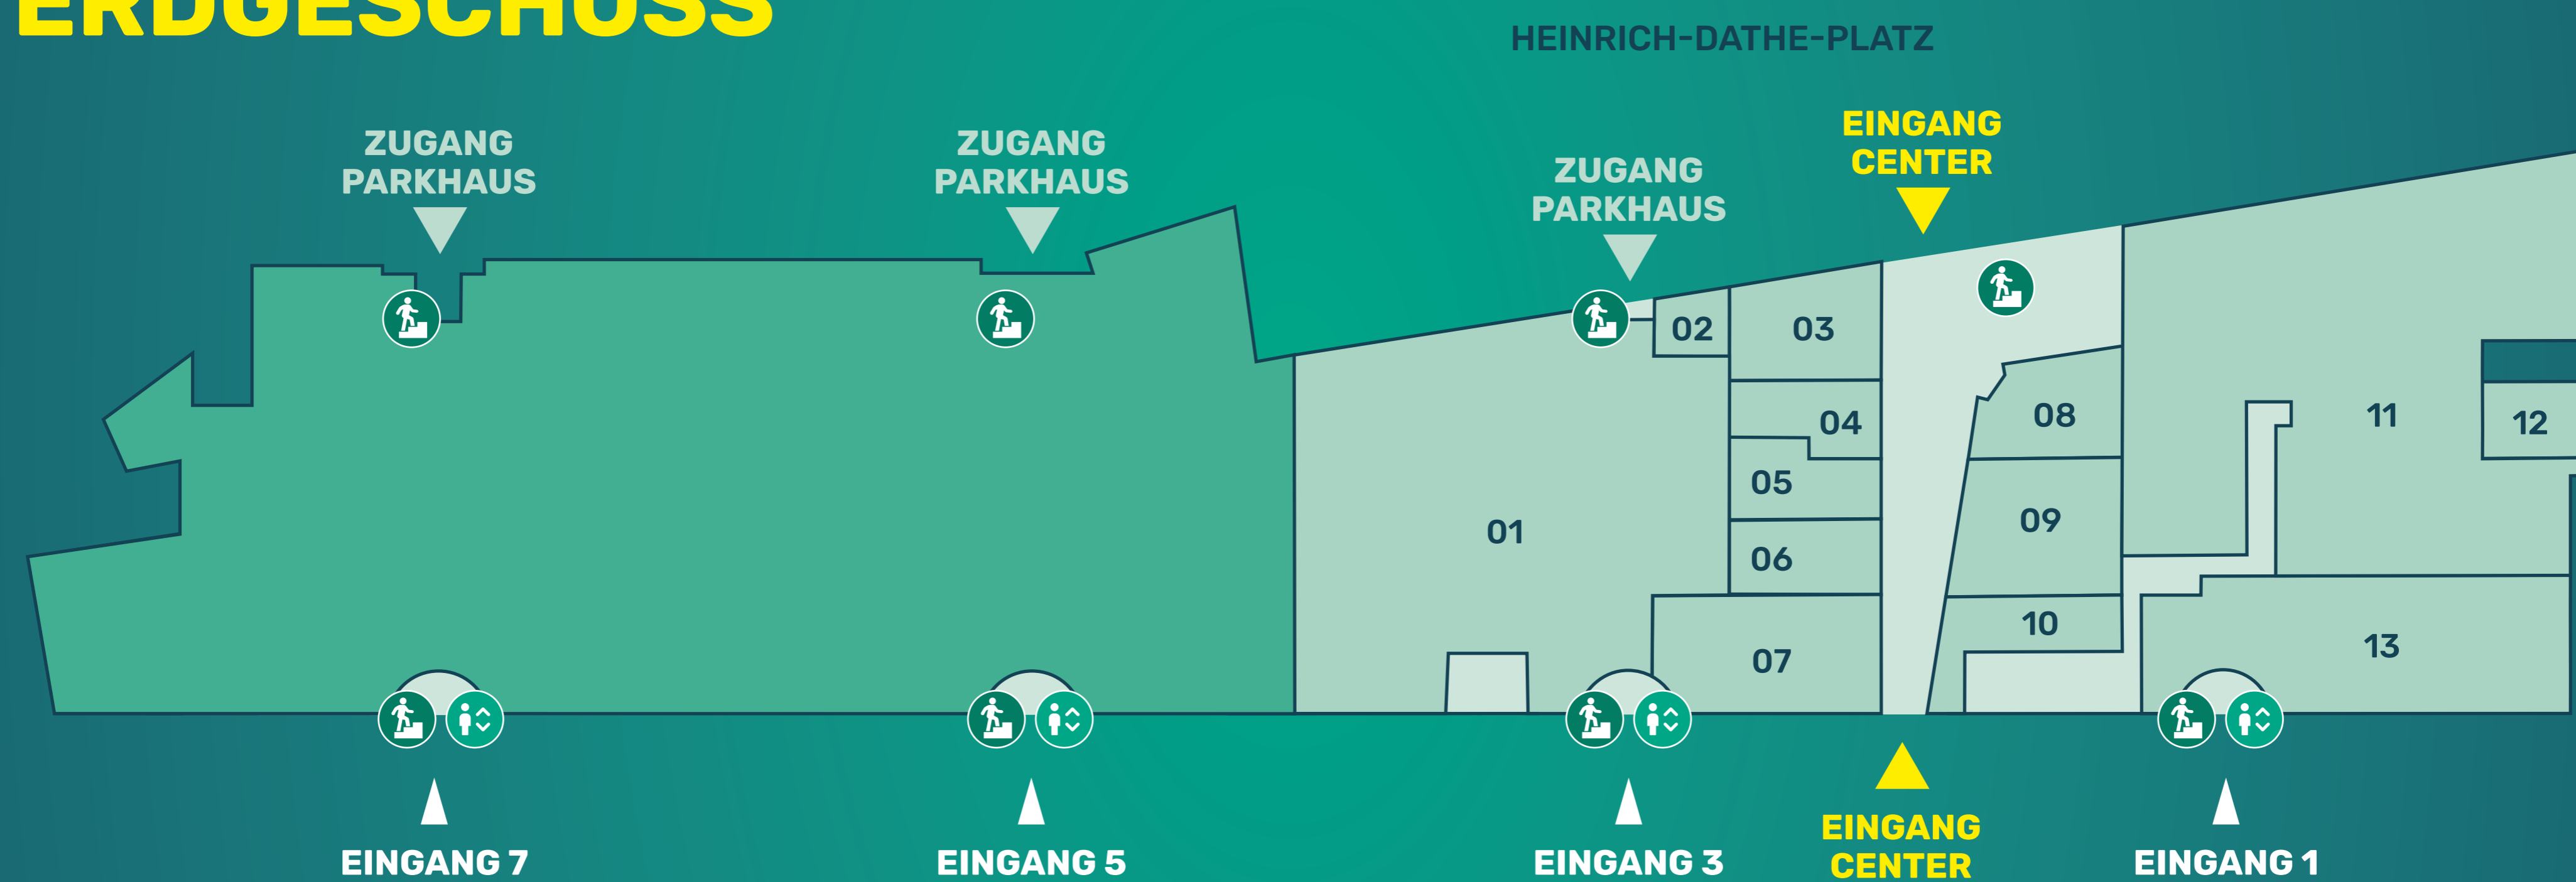

LAGEPLAN

3. OBERGESCHOSS

ZUGANG ÜBER DIE OTTO-SCHMIRGAL-STRASSE

Dr. med. Claudia-M. Bär (Eingang 5)
Dipl.-Med. Peter E. Bär (Eingang 5)
Fit T9 (Eingang 7)

Frauenfitness (Eingang 1)
Triade (Eingang 5)

2. OBERGESCHOSS

ZUGANG ÜBER DIE OTTO-SCHMIRGAL-STRASSE

BPG (Eingang 5)
Centermanagement (Eingang 5)

Inka Länger Physiotherapie (Eingang 5)
Zahnärzte am Tierpark (Eingang 5)

1. OBERGESCHOSS

ZUGANG ÜBER DIE OTTO-SCHMIRGAL-STRASSE

Bürgeramt (Eingang 7)

ERDGESCHOSS

Apollo-Optik	09	KiK	01
Berliner Eisbär	03	O ₂	05
Berliner Volksbank (Automat)	04	pro kopf style	06
Deutsche Post	13	REISELAND	10
Talas Imbiss	12	Rossmann	11
Jumbo Apotheke	07	Schuhmacher Ei	02
Juwelier Niske	08	Tabak-Lotto-Press	
		Container vor Rossmann	

Fahrstuhl Treppe

TIERPARKCenter

tierparkcenter.de

Alles um die Ecke